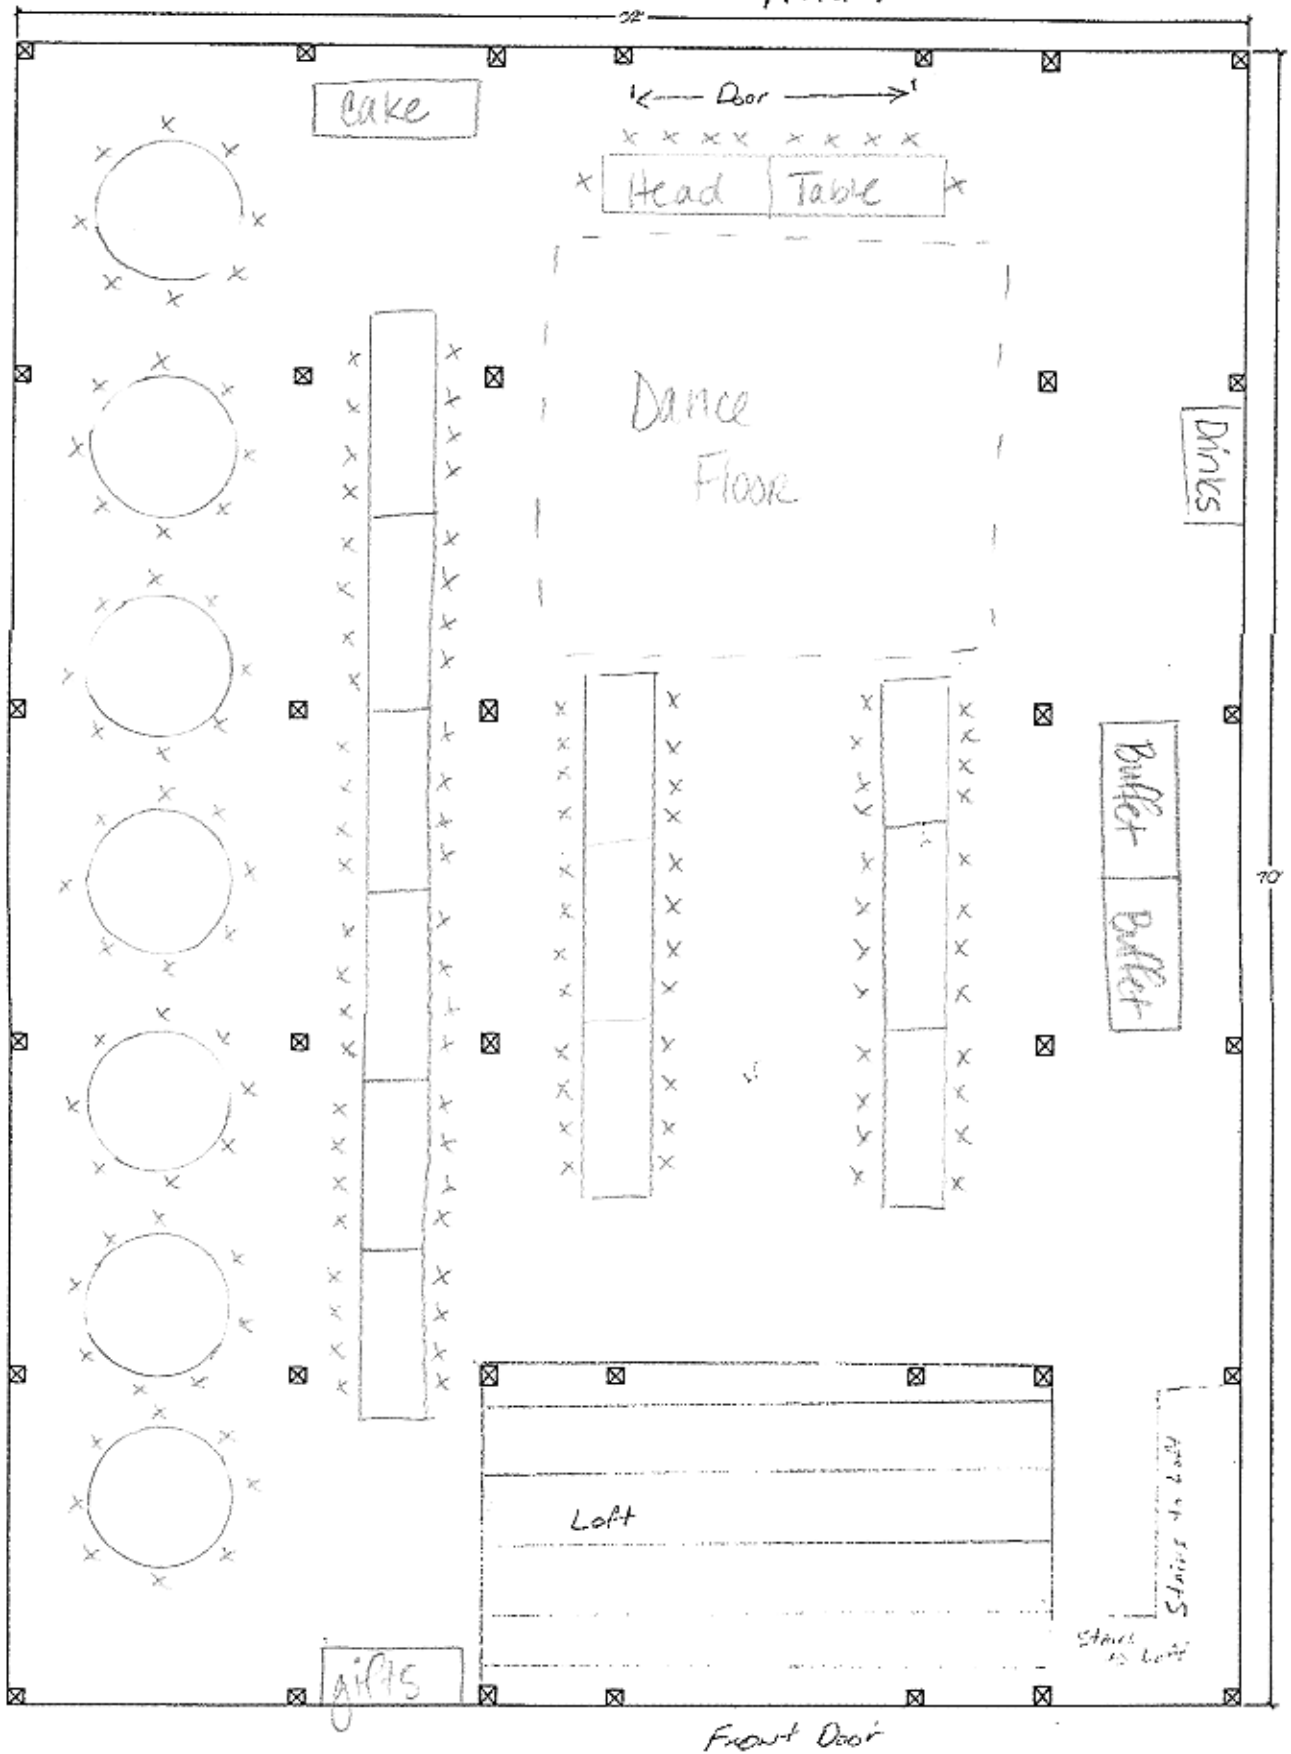

150 Guests

NORTH

SCALE: 1/8" = 1'-0"