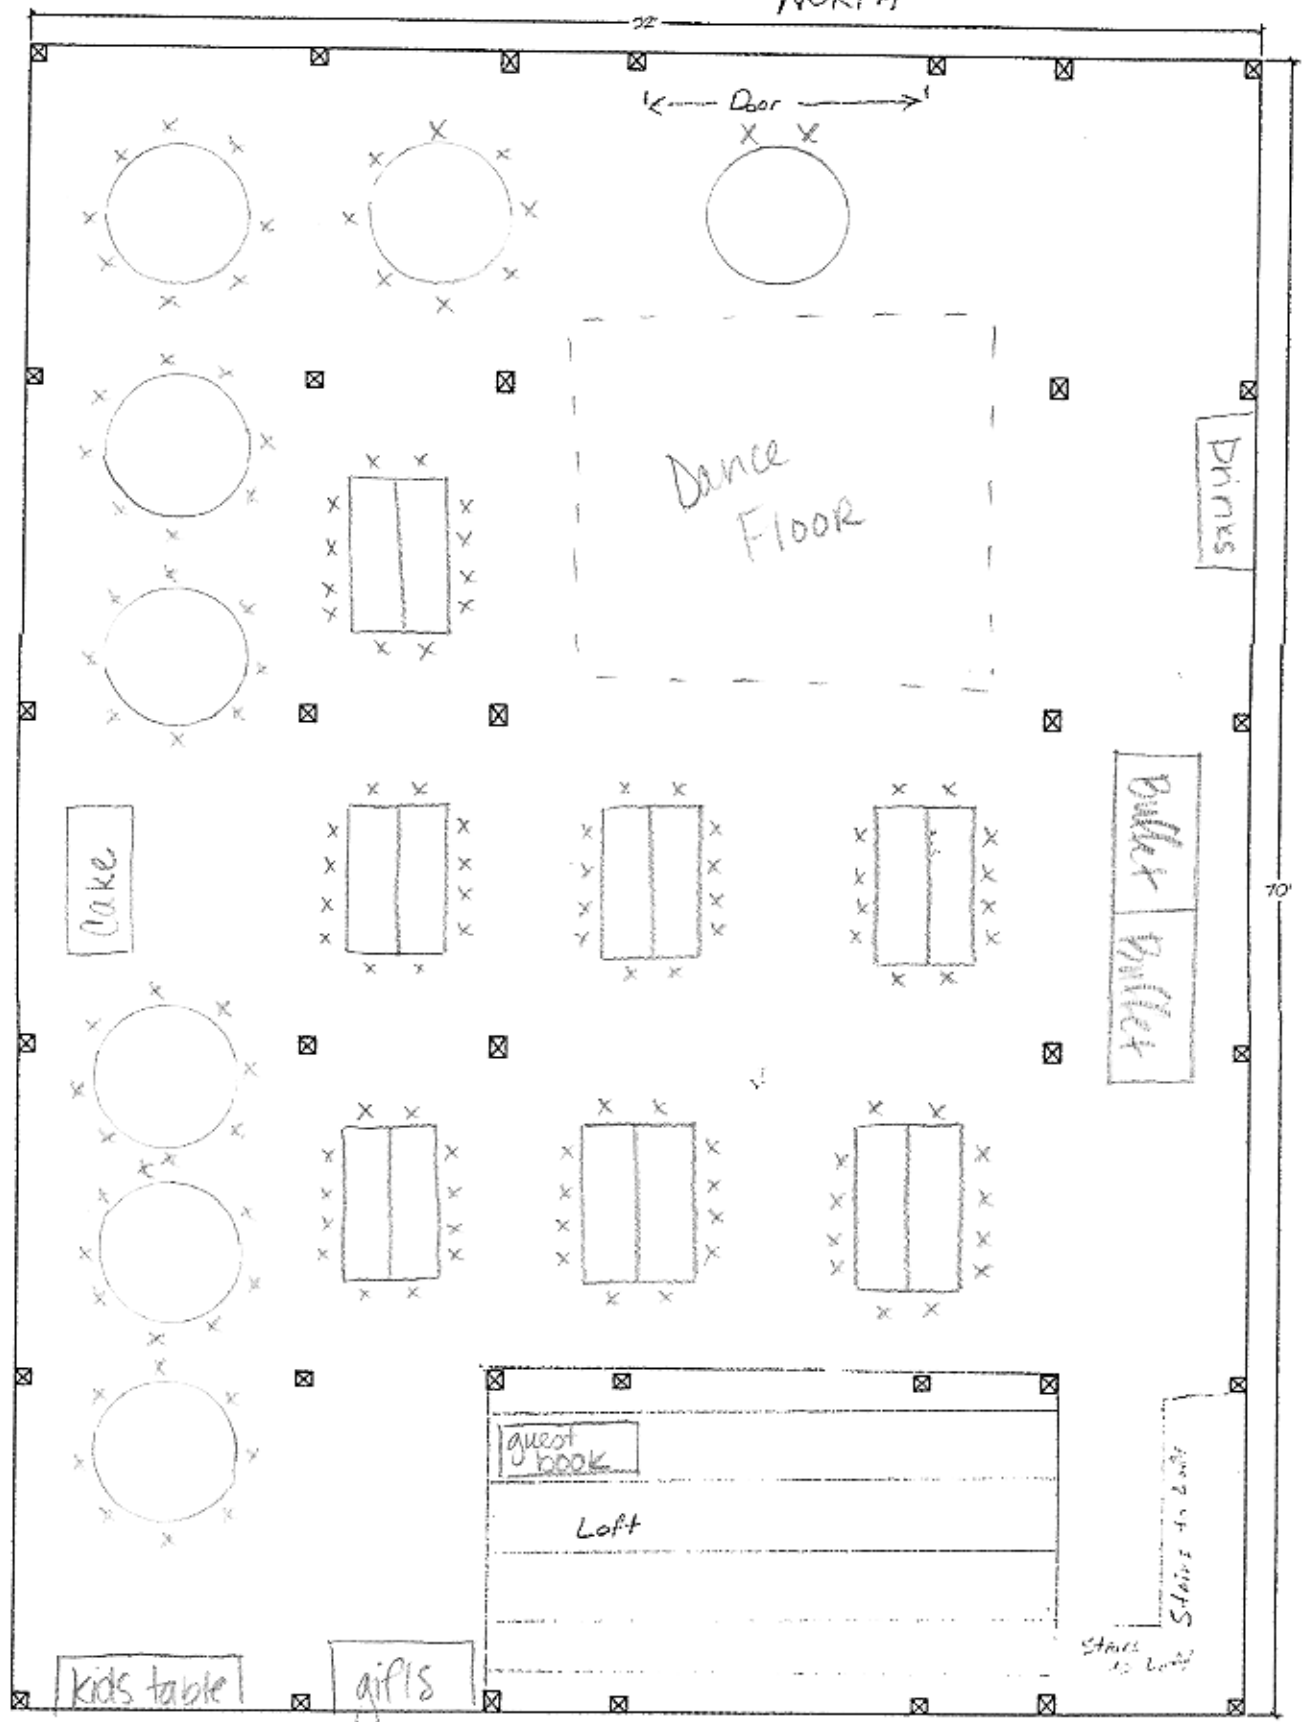

140 People

NORTH

SCALE: 1/8" = 1'-0"